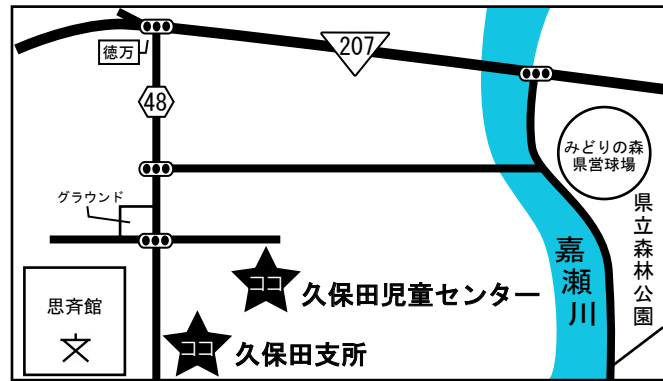

ブーカス巡回ステーション地図

大串公民館

下小副川公民館

富士北部
コミュニティセンター

西川副公民館

大詫間公民館

久保田支所
久保田児童センター

久保田町特産物直売所