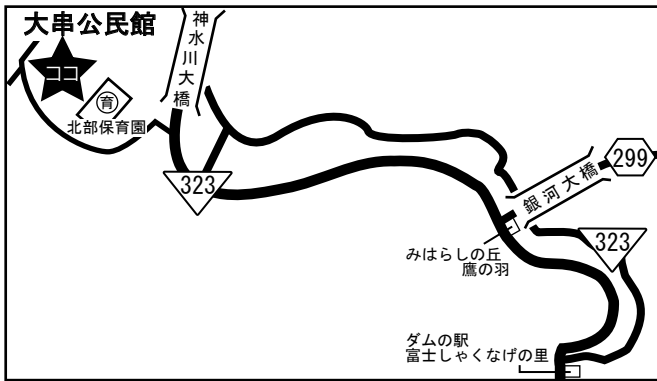

ブーカス巡回ステーション地図

大串公民館

下小副川公民館

富士北部
コミュニティセンター

西川副公民館

大詫間公民館

久保田支所
久保田児童センター

久保田町特産物直売所