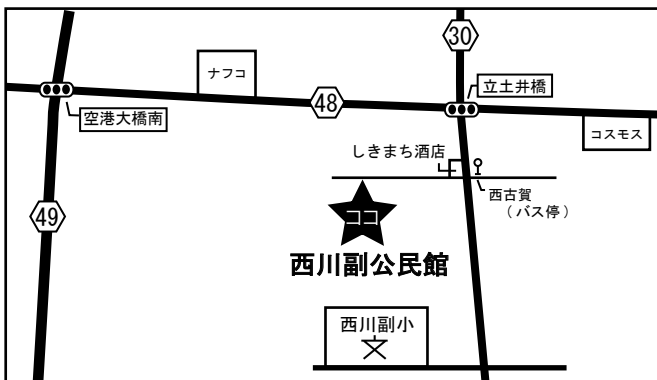

ブーカス巡回ステーション地図

大串公民館

下小副川公民館

富士北部
コミュニティセンター

西川副公民館

大詫間公民館

久保田支所
久保田児童センター

久保田町特産物直売所

松梅児童館

久保泉公民館

佐野常民記念館