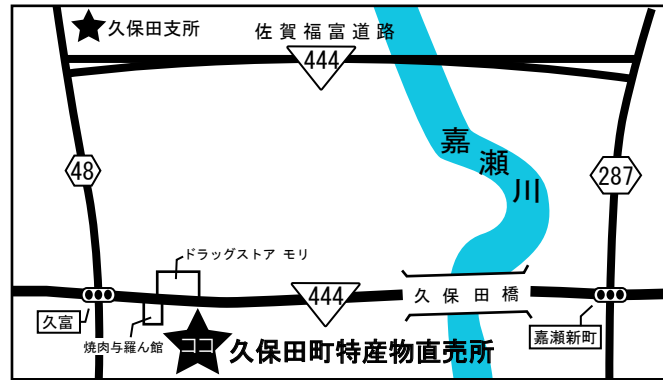

ブーカス巡回ステーション地図

大串公民館

下小副川公民館

富士北部
コミュニティセンター

西川副公民館

大詫間公民館

久保田支所
久保田児童センター

久保田町特産物直売所

松梅児童館

久保泉公民館

佐野常民記念館