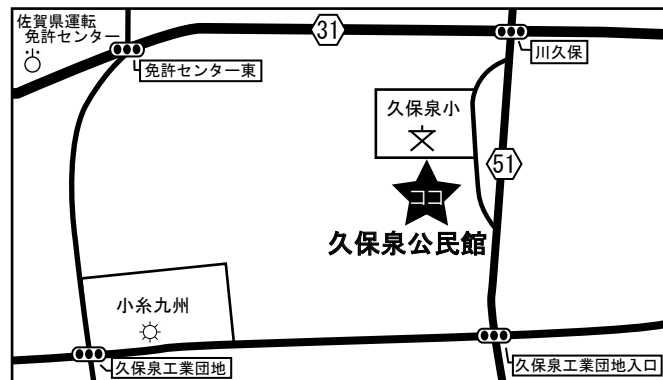

ブーカス巡回ステーション地図

大串公民館

下小副川公民館

富士北部
コミュニティセンター

西川副公民館

大詫間公民館

久保田支所
久保田児童センター

久保田町特産物直売所

松梅児童館

久保泉公民館

佐野常民記念館