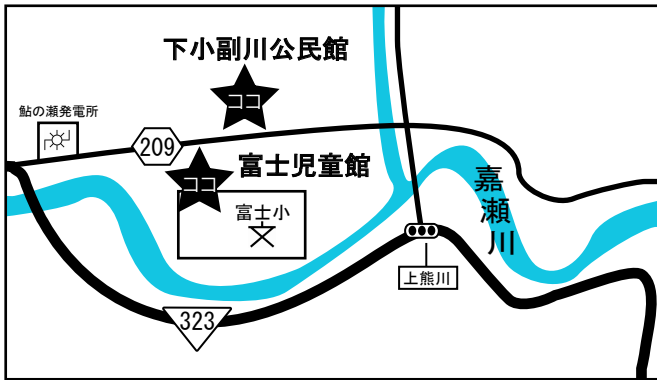

ブーカス巡回ステーション地図

大串公民館

下小副川公民館

富士北部
コミュニティセンター

西川副公民館

大詫間公民館

久保田支所
久保田児童センター

久保田町特産物直売所

松梅児童館

久保泉公民館

佐野常民記念館