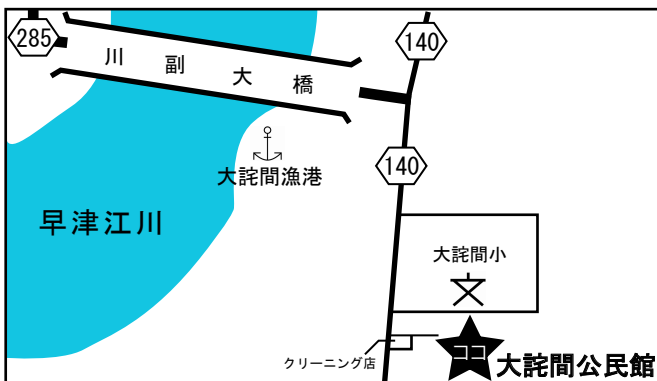

ブーカス巡回ステーション地図

大串公民館

下小副川公民館

富士北部
コミュニティセンター

西川副公民館

大詫間公民館

久保田支所
久保田児童センター

久保田町特産物直売所